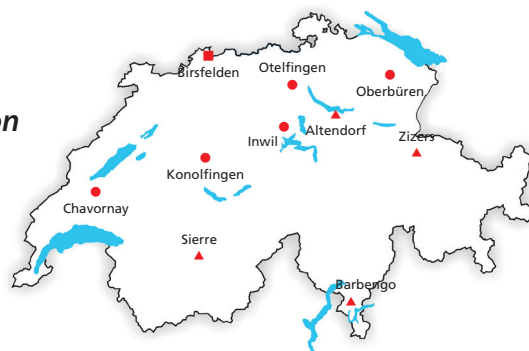

weber *mf*

Promo d'été pour compacteurs

3 paquets avec deux machines, **valable jusqu'à épuisement des stocks**

Plaque pour asphalte WEBER CF2A

Nouvelle plaque pour asphalte avec système d'arrosage et pendant la promotion incl. roues

- Largeur de travail 450 mm
- Poids 82 kg
- Force centrifuge 15 kN
- Moteur écologique HONDA, 4 temps, essence
- 3 ans de garantie *

Notre promo de lancement inclus :

- Système d'arrosage
- Câble d'accélérateur
- Jeu de roues

Pilonneuse WEBER SRV620 GXR

La pilonneuse la plus appréciée en général et maintenant avec un moteur HONDA GXR120 encore meilleur !

- Poids 66 kg
- Force centrifuge 18.2 kN
- Moteur écologique HONDA GXR120, 4 temps, essence
- Compteur horaire
- 3 ans de garantie *

Notre réseau de location
et SAV en Suisse

Achetez-en deux, combinaison au choix !

Peu importe que ce soit 2 pilonneuses, 2 plaques d'asphalte ou une machine chacune : le prix reste le même !

Promotion d'été **Fr. 3'990.-** hors TVA, jusqu'à épuisement des stocks