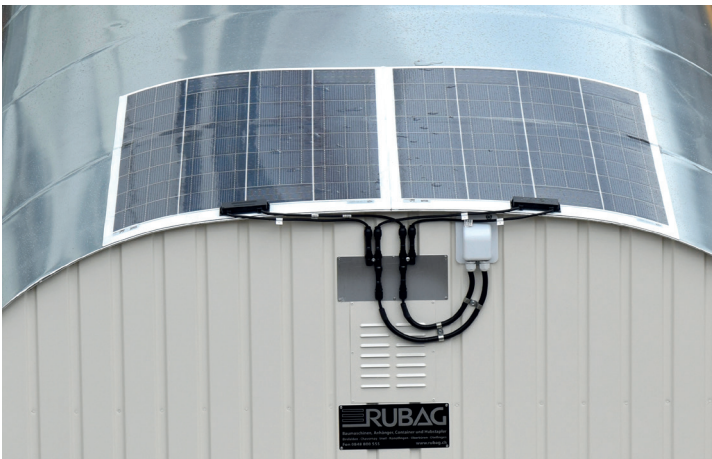

Energie solaire pour les roulottes de chantier RUBAG

En collaboration avec un fabricant renommé, nous proposons dès maintenant des sets solaires pour roulottes de chantier et containers. L'installation solaire avec une capacité de 1200 W produit selon la saison et l'ensoleillement assez de courant pour

Le set comprend 2 panneaux solaires, un contrôle de positionnement, un onduleur, une batterie à électrolyte gélifiée 220 Ah, 2 lampes LED de 18 W (120 cm de long). Jean-Pierre Lamon, responsable produits remorques et containers, vous conseille volontiers. Tél. 061 377 85 65 ou mail à info@rubag.ch.