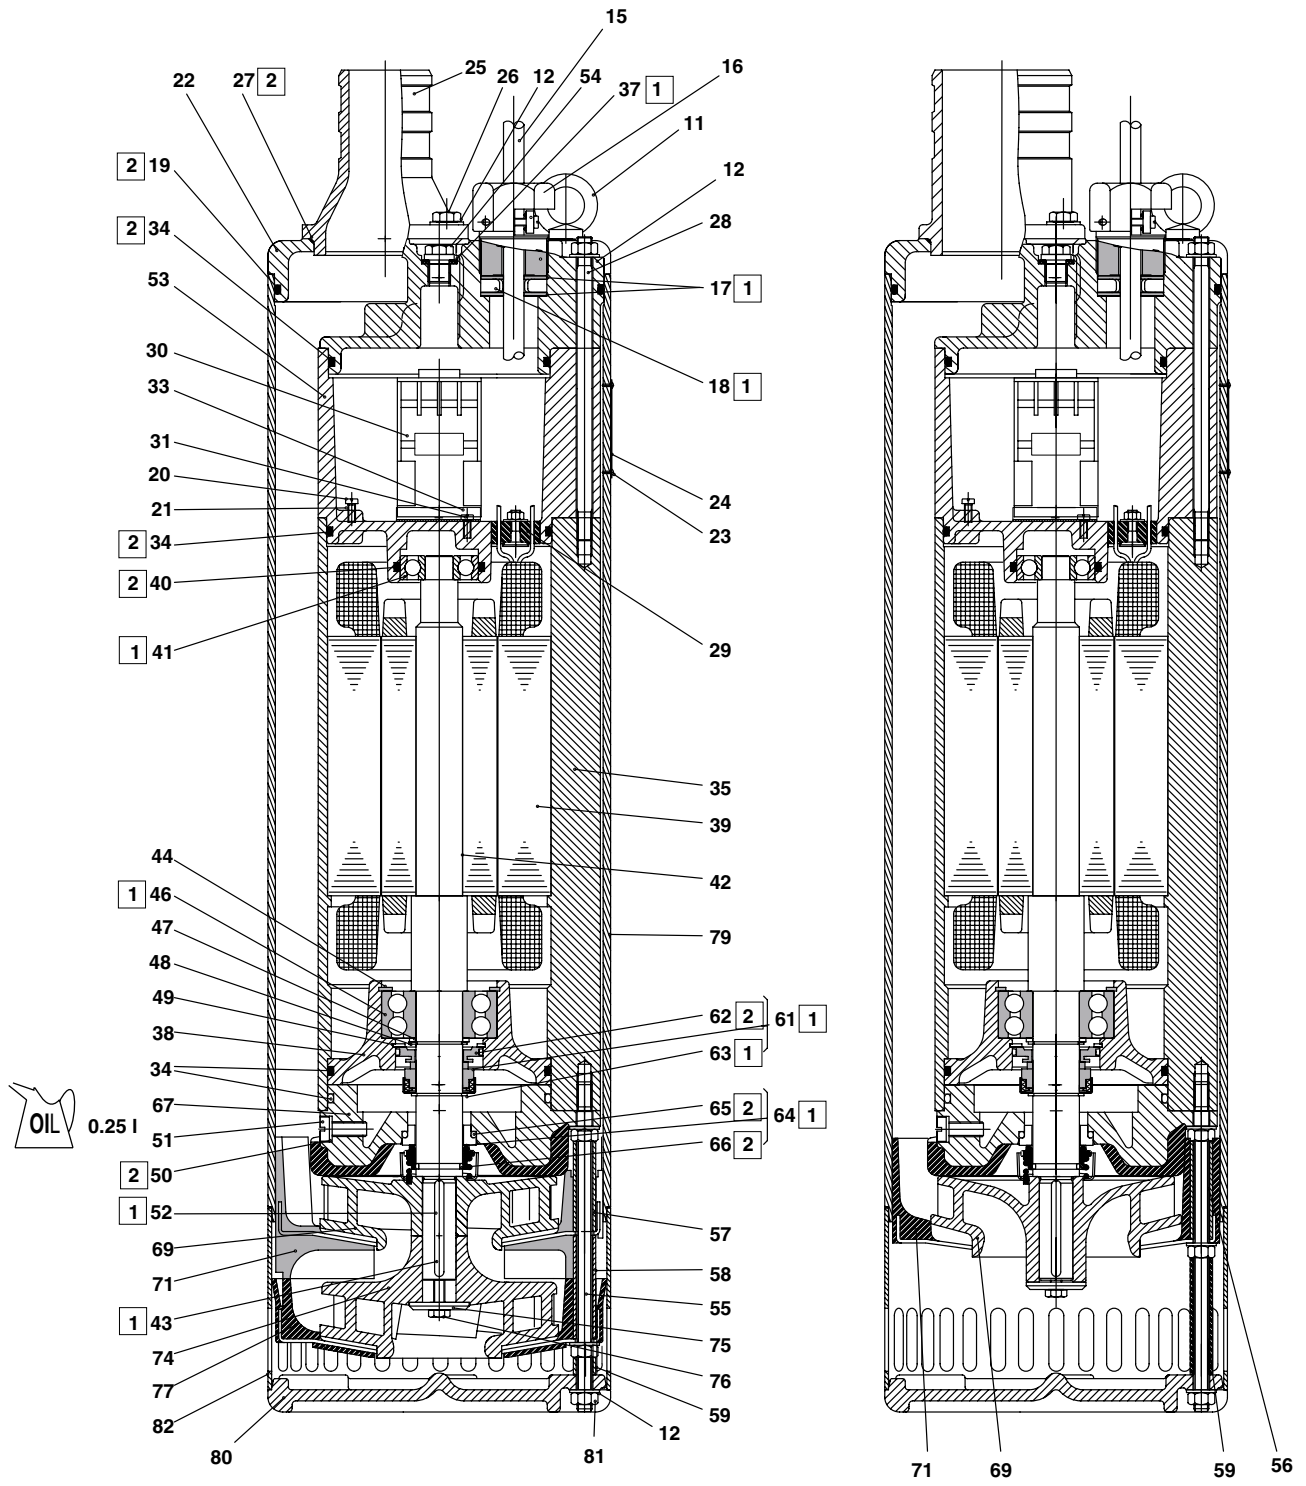

JC 34 ND/HD 50/60 Hz

Serial No. 34001200-34001575, 0001000-0002296, 0008000-
For previous models, please contact Sulzer.

JC 34 HD

JC 34 ND

JC 34 ND/HD 50/60 Hz

Pos nr Item No Pos.-Nr. No de repérage Posicion	Detalj nr Part No. Bestell-Nr. No de pièce Referencia	Benämning Bezeichnung	Denomination Designation Description	Antal Quantity Anzahl Nombre Cantidad
1	00831807	REPARATIONSSATS KOMPL. SERVICESATZ KOMPL.	REPAIR KIT COMPL. KIT DE REPARATION COMPL. KIT DE REPARACION COMPL.	1
2	00830192	O-RINGSSATS (inkluderad i pos 1) O-RINGSATZ (in Pos 1 eingeschlossen)	O-RING KIT (included in pos 1) JEU DE JOINTS (incl. dans pos 1) KIT DE JUNTAS (incl. en pos 1)	1
11	11340001	Lyftögla Ringmutter	Lifting eye Oeil de levage Anillo de elevacion	2
12	11470016	Bricka Scheibe	Washer Rondelle Arandela	18
15		KABEL KABEL	CABLE CÂBLE CABLE	1
	00832106	20 m S1BN8-F 4 x 1,5 mm ² (~ Ø 11 mm)		
	00832110	20 m S1BN8-F 4 x 2,5 mm ² (~ Ø 12 mm)		
	00832124	20 m S1BN8-F 4 x 4 mm ² (~ Ø 14 mm)		
	00832147	20 m S1BN8-F 7 x 1,5 mm ² (~ Ø 15 mm)		
	00831753	20 m NSSHÖU.../3E 3x1,5+3x1,5/3E (~ Ø 13 mm)		
	00831195	65 ft AWG 14-4 SOOW / CSA (~ Ø 15 mm)		
	00831193	65 ft AWG 12-4 SOOW / CSA (~ Ø 17 mm)		
	00831194	65 ft AWG 12-7 SOOW / CSA (~ Ø 19 mm)		
16		KABELGENOMFÖRING KABELDURCHFÜHRUNG	CABLE GLAND GUIDE DE CÂBLE JUNTA DE CABLE	1
	00831297	PG 29 Ø 9-15,5 mm		
	00830196	PG 29 Ø 16-22 mm		
17		BRICKA SCHEIBE	WASHER RONDELLE ARANDELA	3
	00831511	4 x 1,5 mm ² , 4 x 2,5 mm ² (S1BN8-F) Ø 12,5 mm		
	00831393	4 x 4 mm ² (S1BN8-F), 4 x 2,5 mm ² (H07RN-F), 3x1,5+3x1,5/3E Ø 14 mm		
	00830159	4 x 4 mm ² (H07RN-F), 7 x 1,5 mm ² , AWG 14-4 CSA Ø 15,5 mm		
	00830156	AWG 12-4 CSA Ø 18 mm		
	11470099	AWG 12-7 CSA Ø 23 mm		
18		KABELTÄTNING KABELDICHTUNG	CABLE SEAL MANCHON DE CÂBLE MANGUITO DE CABLE	1
	00831512	4 x 1,5 mm ² Ø 11 mm		
	00831394	4 x 2,5 mm ² , 4 x 4 mm ² (S1BN8-F), 3x1,5+3x1,5/3E Ø 13 mm		
	00830158	4 x 4 mm ² (H07RN-F), 7 x 1,5 mm ² , AWG 14-4 CSA Ø 15,5 mm		
	00830155	AWG 12-4 CSA Ø 18 mm		
	00830166	AWG 12-7 CSA Ø 20 mm		
19	11120085	O-ring O-Ring	O-ring Joint torique Junta torica	1
20	11510014	Låsbricka Steckscheibe	Lock washer Rondelle arrêtoire Arandela	2
	11250135	Skruv Schraube	Screw Vis Tornillo	1
21	11470111	Bricka Scheibe	Washer Rondelle Arandela	1
22		ÖVERDELSATS med kabelgenomföring HAUPTDECKELSATZ mit Kabeldurchführ.	MAIN COVER KIT with cable gland JEU DE COUVERCLE avec guide de câble KIT DE TAPA con junta de cable	1
	00831499	PG29 11-16 mm		
	00831500	PG29 17-20 mm		
	00831350	Serialno 34001003-, 0001000-0002296, 0008000- Överdel PG 29 (inkluderad i sats) Hauptdeckel PG 29 (in Satz eingeschl.)	Main cover PG 29 (included in kit) Couvercle PG 29 (incl. dans jeu) Tapa PG 29 (incl. en kit)	